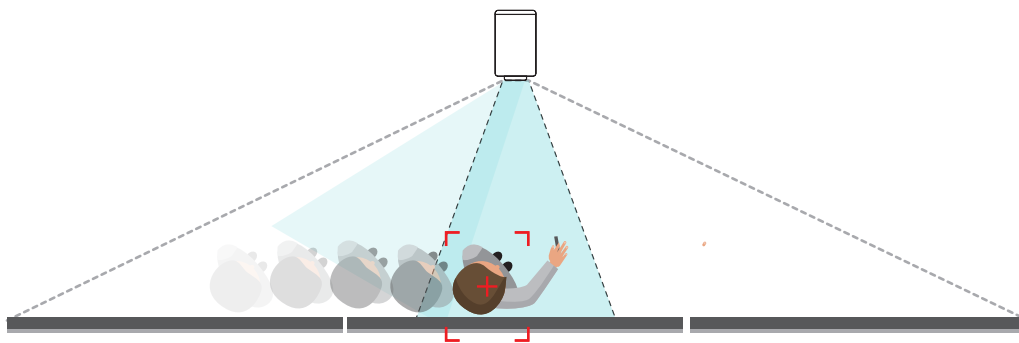

- 日本 SONY Exmor 新一代 4K 感光元件
- 高达 828 万像素的摄影高解析有效画素
- 蓝光等级 Full HD 1080P 超高画质输出
- 高传真 CD 音质, 以最先进 AAC 技术压缩
- 先进的影像识别与跟踪算法, 达成教学智慧跟踪
- 镜头自动追踪并柔顺跟随老师, 自动判断不受干扰
- 支援 iFollow 自动追踪多机拍摄技术
- 内建超广角、无畸变的防眩光专业摄影镜头
- 超宽动态曝光, 避免投影机等强光背景下造成目标变暗
- 进化版 ePTZ, 让拍摄更加弹性
- 专业广播 HDMI 界面
- 支援 YouTube、Facebook、OBS 直播
- 内建 2D+3D 数位降噪功能, 画质更锐利
- 采用 POE 供电, 提升稳定性, 省下布线成本

先进的影像识别与跟踪算法, 达成教学智慧跟踪